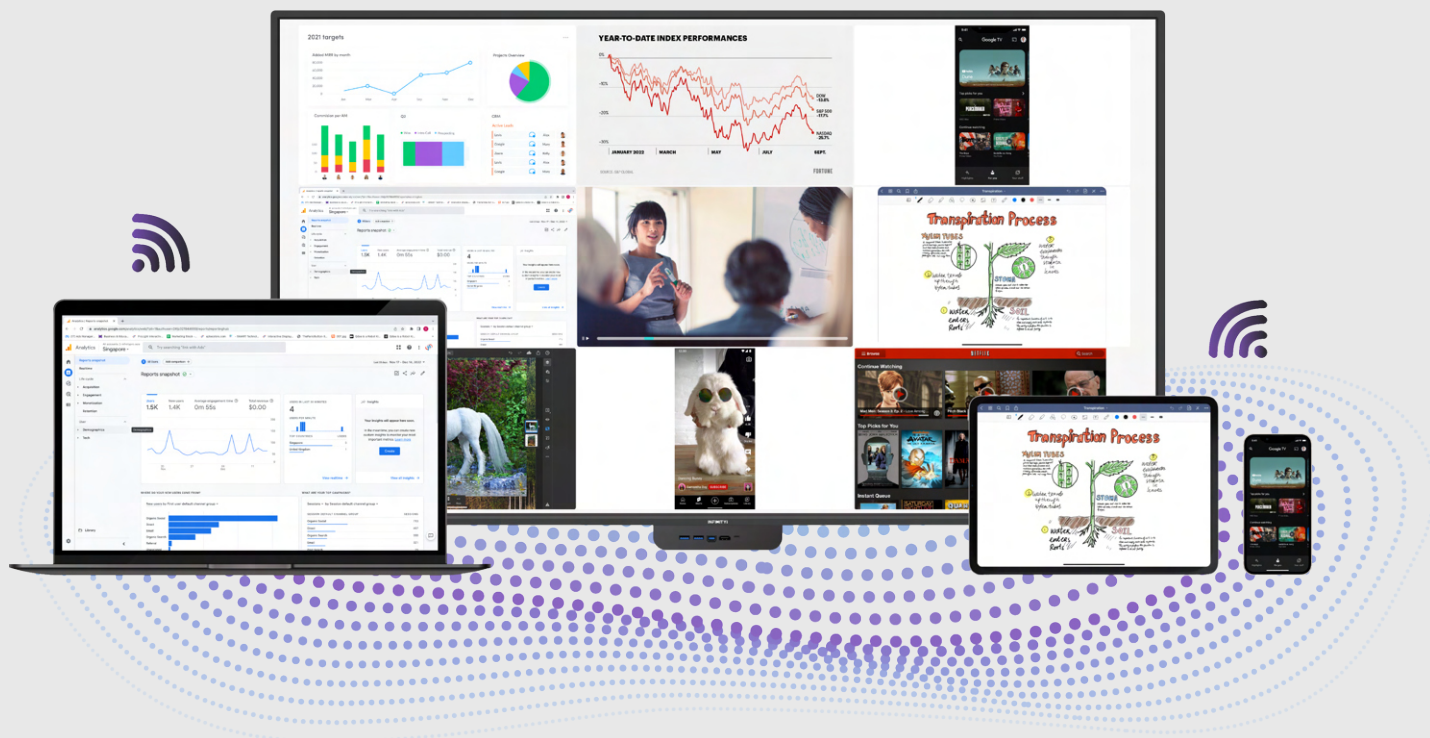

Ejecutándose en Android 14

Funciona con Android 14 con Wi-Fi 6/Hotspot integrado y Bluetooth 5.4.

* Sistema operativo Android 14 integrado con un módulo de PC con Windows opcional para capacidad de sistema operativo dual.

Open Microsoft Word, PowerPoint, Excel and Adobe PDF files directly

- ✓ Dibujo y reconocimiento de contenido
- ✓ Votación múltiple
- ✓ Diagrama de flujo
- ✓ Pizarra dividida
- ✓ Escanear para subir texto e imágenes por teléfono
- ✓ Multitarea
- ✓ Imagen en imagen
- ✓ Subir a la nube
- ✓ Enviar archivos por correo electrónico
- ✓ Escaneo de código QR: Guardar imágenes en el teléfono
- ✓ Escritura con rechazo de bomba y presión de tinta

Compartir pantalla **inalámbrica**

Comparte desde hasta 16 dispositivos

Comparte su contenido desde teléfonos móviles, tabletas, portátiles y ordenadores de escritorio, y transmítalo a una pantalla plana interactiva de forma inalámbrica en tiempo real.

Sistema de gestión de cuentas

Desbloquee todo el potencial de su pantalla con nuestra exclusiva aplicación de cuenta insphere.

Integración perfecta de contenido

Integración perfecta con Google Drive y Microsoft OneDrive: acceda y presente contenido cómodamente directamente en la pantalla.