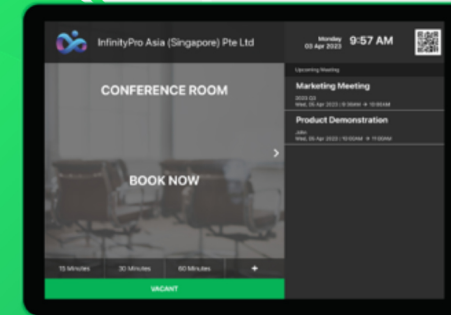

insphere Booking

Una forma más inteligente de reservar una sala de reuniones. Se conecta con el calendario que ya usas para reservar reuniones.

- Sistema de reservas de salas/personales
- Modifique fácilmente las reuniones de salas
- Informes