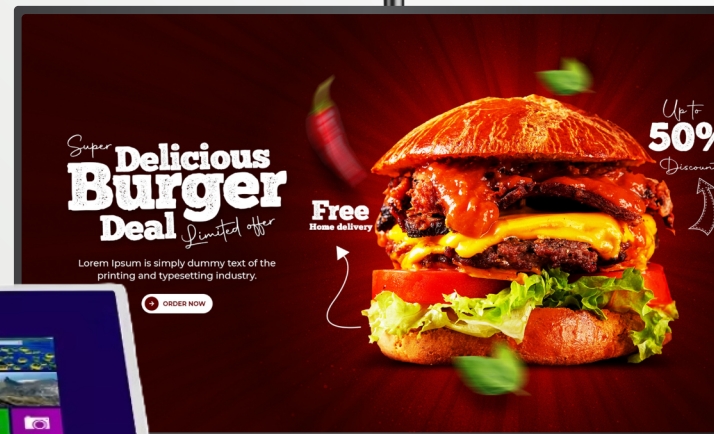

Software de señalización digital incluido

Pantalla Touch (opcional)

Sistema de control remoto

Windows o Android

Señalización doble cara y cristal digital

InfinityPro ofrece una señalización digital única de cristal transparente de pantalla simple y doble, ¡Impresionante elegancia para captar tu atención!