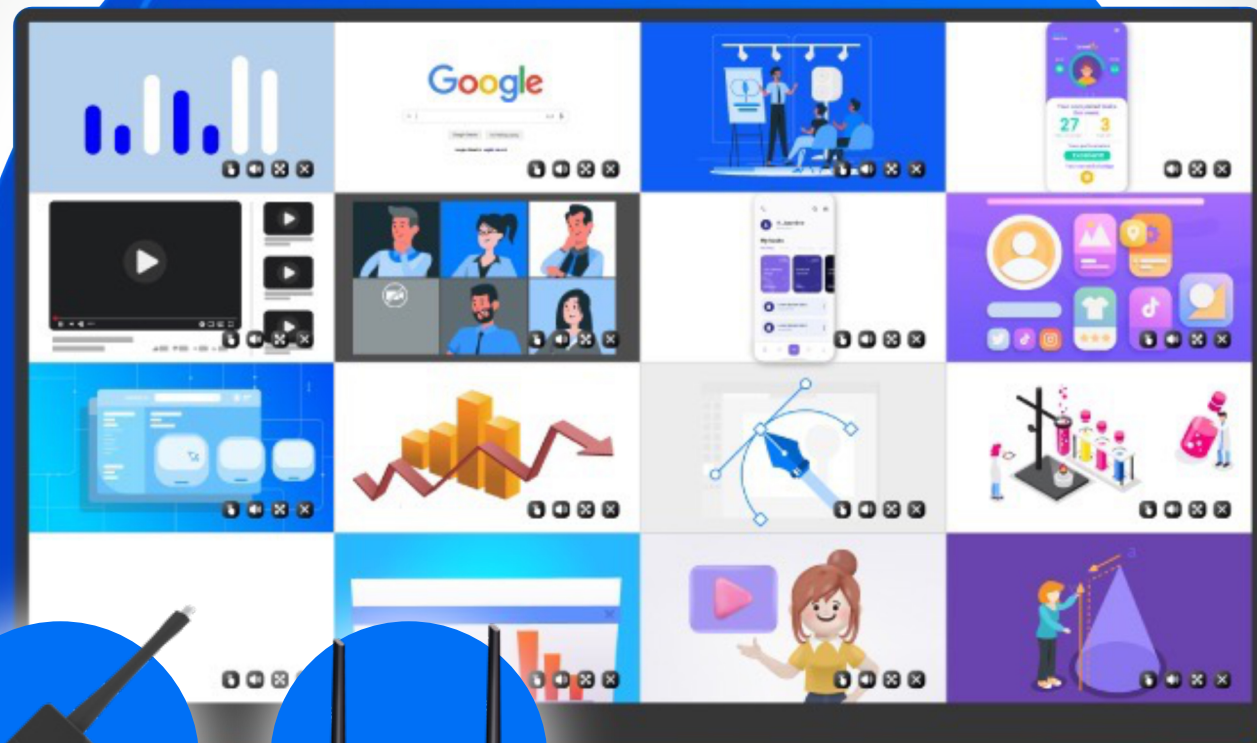

Modo panorámico

Seguimiento voz

Modo de primer plano

Modo de conferencia

Galería inteligente

Solución de conferencias de 360° impulsada por IA

Libera tu pantalla con insphere

Insphere ofrece una gama de software de colaboración y conferencias diseñado para el lugar de trabajo híbrido moderno y la colaboración en el aula.

Ratón/Toque/Botón/Aplicación.

+ COMPARTE EN LA NUBE.

+ ANOTACIÓN DE PANTALLA.

insphere Dongle

insphere Share Box

Basado en la nube

No es necesario instalar software en su PC.
Se puede acceder al portal Insphere Central al instante desde cualquier lugar del mundo.