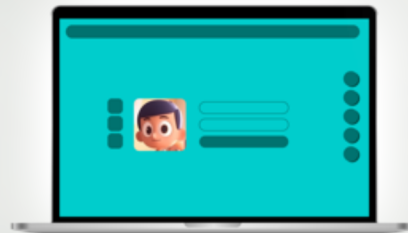

- Escanee para iniciar sesión mediante código QR
- Almacenamiento en la nube ilimitado
- Acceso a múltiples nubes

insphere Booking

Una forma más inteligente de reservar una sala de reuniones. Se conecta con el calendario que ya usas para reservar reuniones.

- Sistema de reservas de salas/personales
- Modifique fácilmente las reuniones de salas
- Informes

Tablet

Esta tableta Android de 10 pulgadas con barra de luz LED es ideal para reservar salas. Cuenta con una pantalla de alta resolución, una potente CPU y conectividad Wi-Fi/Bluetooth.

insphere Conference

Su puerta de entrada a las videoconferencias inteligentes basadas en la nube

insphere Attendance

Presentamos insphere Attendance, un sistema avanzado de reconocimiento facial para el aula, que permite a los usuarios realizar un seguimiento rápido y preciso de la asistencia de cada estudiante.