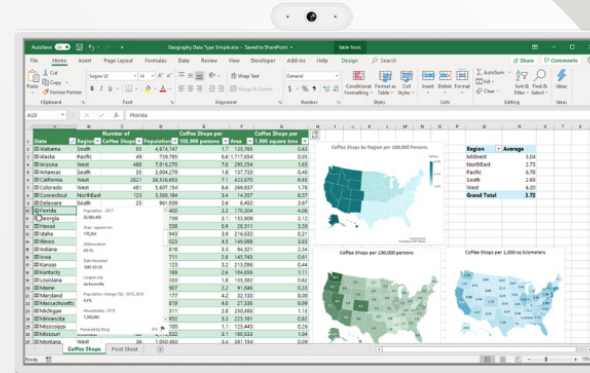

Corre bajo Android 14

Descargue e instale aplicaciones de Android directamente

Pantalla Touch Screen

Navegue con facilidad y precisión en la vibrante pantalla táctil.

Certificado por Google

Obtén las aplicaciones más populares de Google, todo en un solo lugar