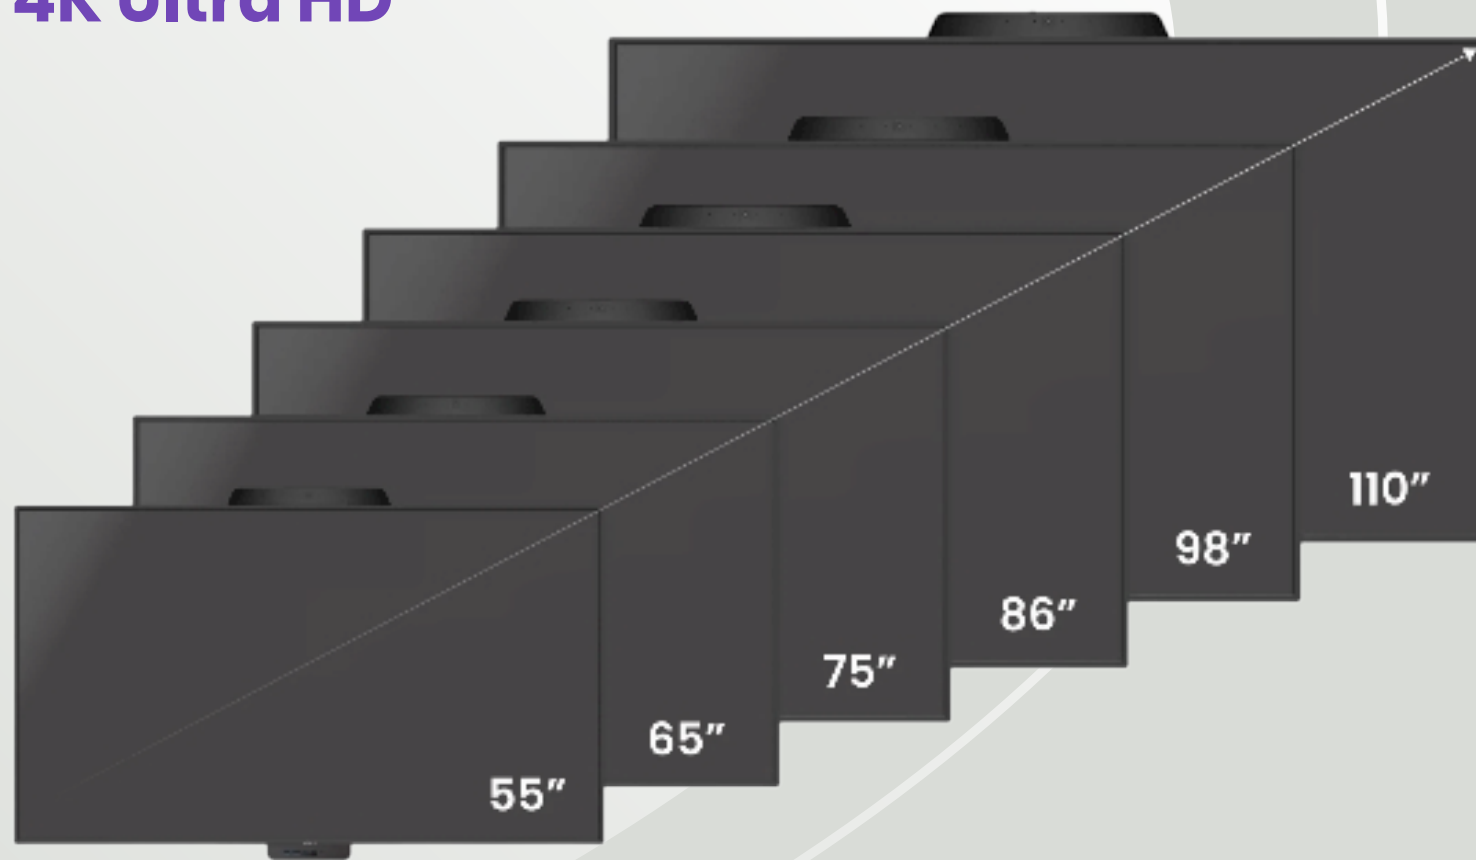

**Disponible en tamaños de 55" a 110",
todos en resolución 4K Ultra HD**

MEGA Led todo en uno

Ideal para una gran sala de conferencias.

Claridad visual inigualable

Ofrece un brillo excepcional

Android 14

Compartir pantalla inalámbrica