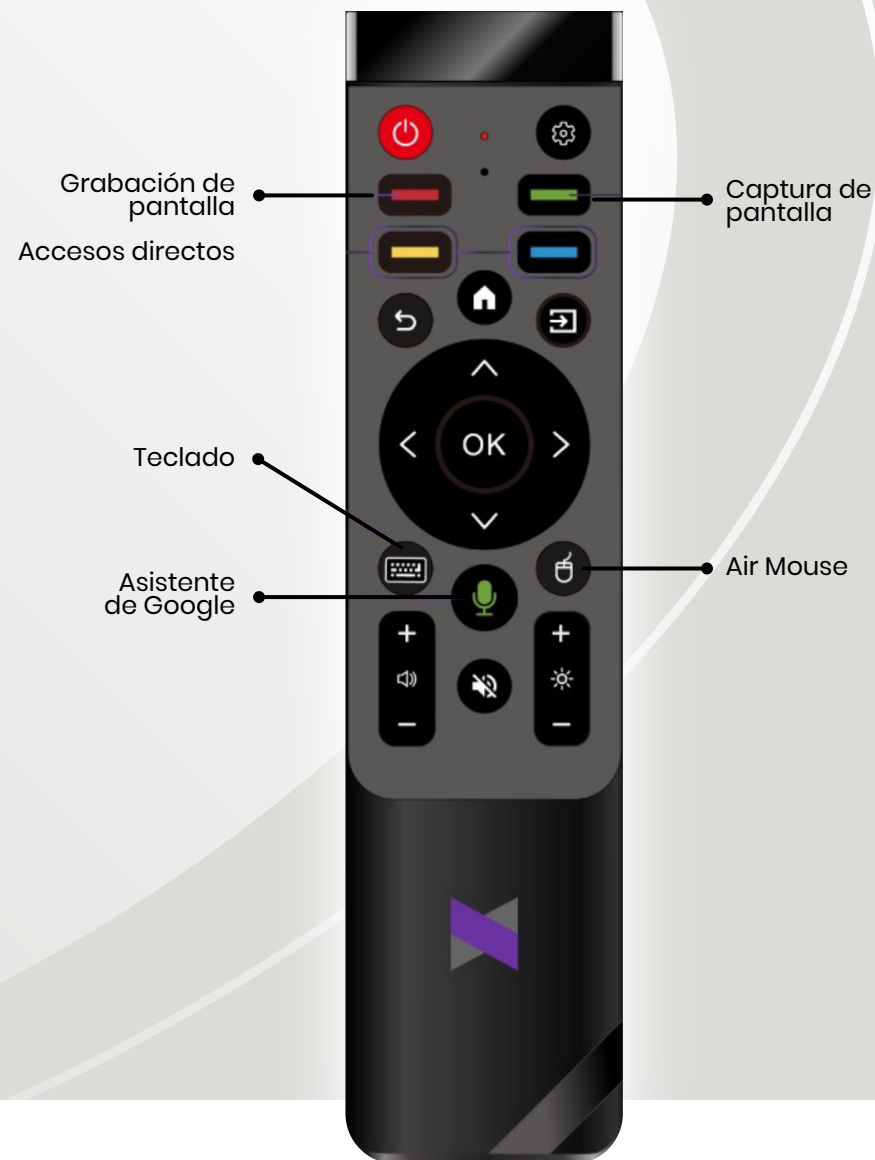

Altavoz incorporada

Con dos altavoces integrados que ofrecen una calidad de sonido nítida que te dejará boquiabierto.

Airmouse con micrófono

Ratón inalámbrico con micrófono que te permite navegar fácilmente por tu televisor.

Dolby AUDIO

InfinityPro ofrece a los usuarios una experiencia de cine en casa inmersiva con sus dos altavoces de 8 W mejorados con tecnología Dolby Audio.

50" 55" 65" 75"

El nuevo control remoto infinity Pro

- Grabación de pantalla: Pulsación larga del botón rojo
- Captura de pantalla: Pulsación larga del botón verde, habilitar / deshabilitar
- Girar la pantalla: Usar controles direccionales
- Modo de suspensión: Presione el botón de encendido dos veces
- Habilitar / Deshabilitar el toque: Presione larga el botón del ratón
- Pantalla de congelación: Pulsación larga del botón de silencio
- Clic con el botón derecho: Presione el botón Aceptar
- Menú de firmware: Presione 3 veces el botón de configuración
- Emparejar el control remoto: Pulsación larga del botón de ajuste
- Teclado
- Asistente de Google
- Mouse Air