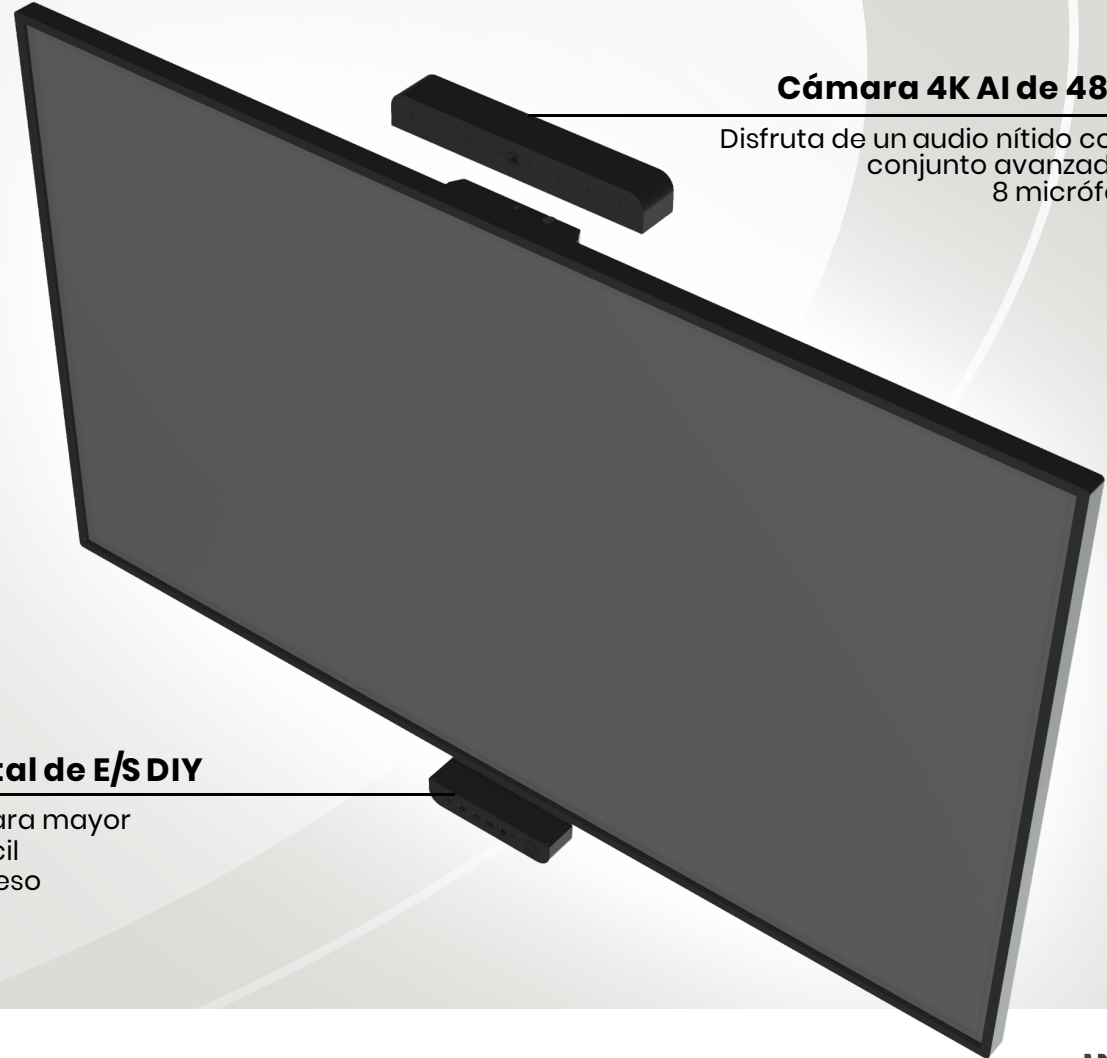

8GB
RAM

128GB
SSD

e series

La primera pantalla interactiva sostenible DIY del mundo

Pantalla todo en uno personalizable y sustentable con resolución 4K Ultra HD, sistema operativo dual, pantalla táctil de 40 puntos y uso compartido inalámbrico.

Pantalla sustentable

SINGAPORE

No. 1

INTERACTIVE DISPLAY BRAND

Construido para actualizaciones fáciles

Amplíe la vida útil de la pantalla con reemplazos de componentes sin complicaciones

Control remoto con Air Mouse integrado

Puerto frontal de E/S DIY

Bloqueo NFC para mayor seguridad y fácil control de acceso

Cámara 4K AI de 48 MP

Disfruta de un audio nítido con un conjunto avanzado de 8 micrófonos

Sin esfuerzo, piezas cambiables