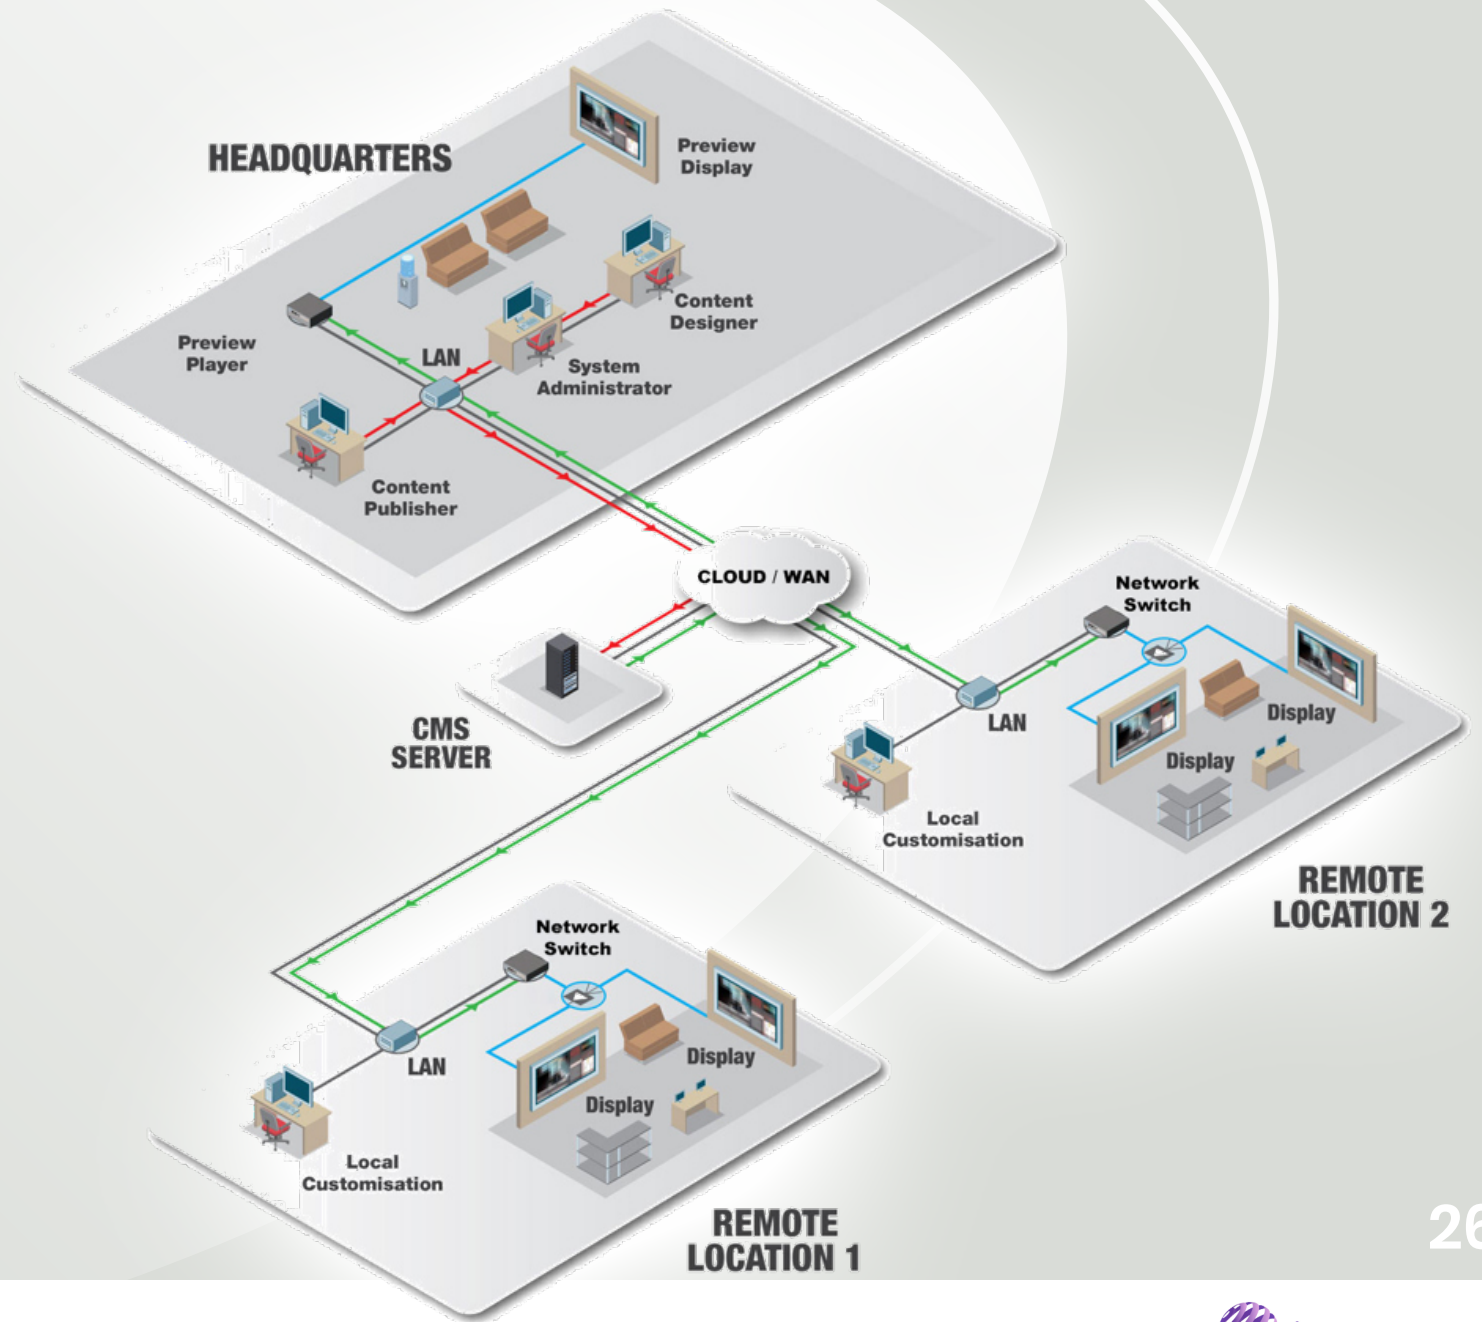

+ CONECTAR Y USAR.

Simplemente conéctalo y listo, sin necesidad de instalar ningún software. CONTROL DE DUPLICACIÓN. Control completo de la duplicación desde la pantalla plana interactiva.

+ CONEXIÓN REMOTA.

Ratón/Toque/Botón/Aplicación.

+ COMPARTE EN LA NUBE.

+ ANOTACIÓN DE PANTALLA.

insphere Dongle

insphere Share Box

Basado en la nube

No es necesario instalar software en su PC.
Se puede acceder al portal Insphere Central al instante desde cualquier lugar del mundo.

insphere Share

insphere Share tiene todo lo que necesitas para reflejar la pantalla del dispositivo en un televisor o una pantalla plana interactiva.

insphere Cloud

Insphere Cloud permite a los usuarios acceder de forma segura a sus cuentas de almacenamiento conectadas.