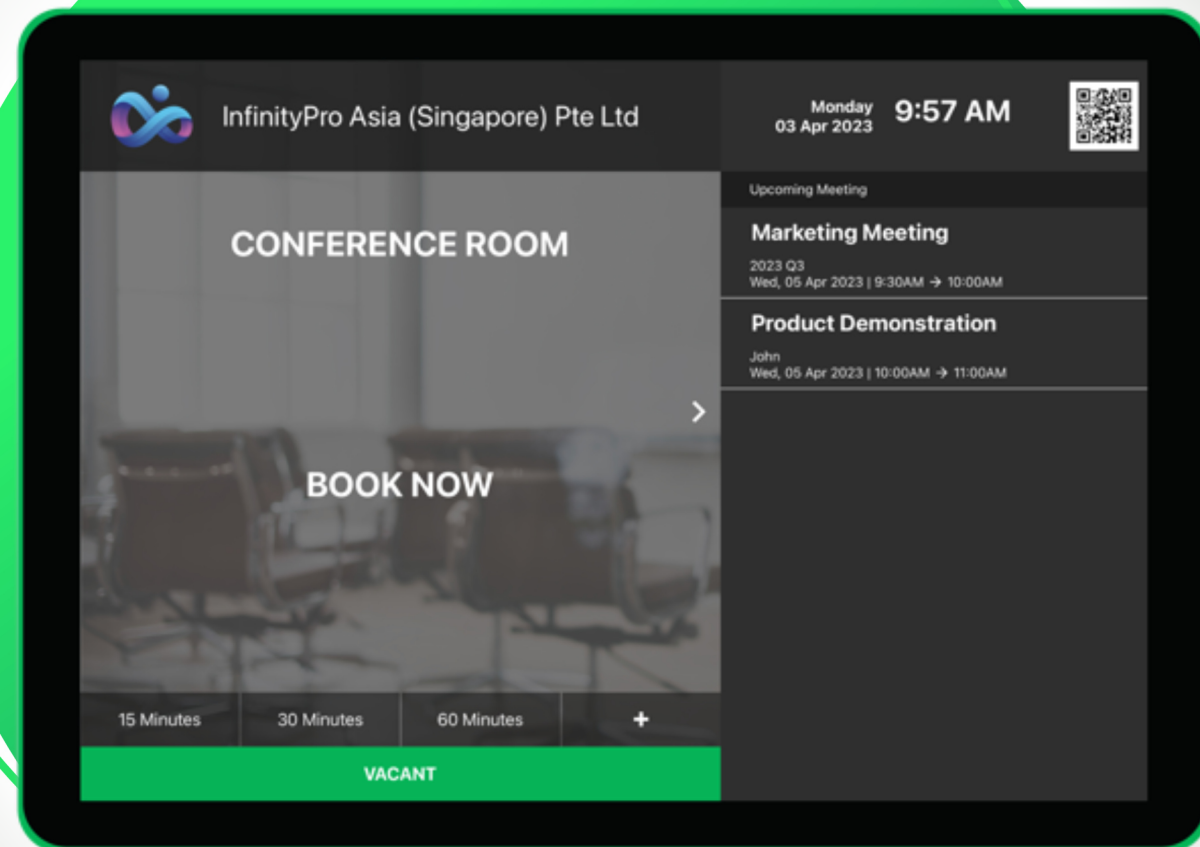

insphere Share

insphere Share tiene todo lo que necesitas para reflejar la pantalla del dispositivo en un televisor o una pantalla plana interactiva.

insphere Cloud

Insphere Cloud permite a los usuarios acceder de forma segura a sus cuentas de almacenamiento conectadas.

- Escanee para iniciar sesión mediante código QR
- Almacenamiento en la nube ilimitado
- Acceso a múltiples nubes

insphere Booking

Una forma más inteligente de reservar una sala de reuniones. Se conecta con el calendario que ya usas para reservar reuniones.

- Sistema de reservas de salas/personales
- Modifique fácilmente las reuniones de salas
- Informes

Tablet

Esta tableta Android de 10 pulgadas con barra de luz LED es ideal para reservar salas. Cuenta con una pantalla de alta resolución, una potente CPU y conectividad Wi-Fi/Bluetooth.

insphere Conference

Su puerta de entrada a las videoconferencias inteligentes basadas en la nube

insphere Attendance

Presentamos insphere Attendance, un sistema avanzado de reconocimiento facial para el aula, que permite a los usuarios realizar un seguimiento rápido y preciso de la asistencia de cada estudiante.