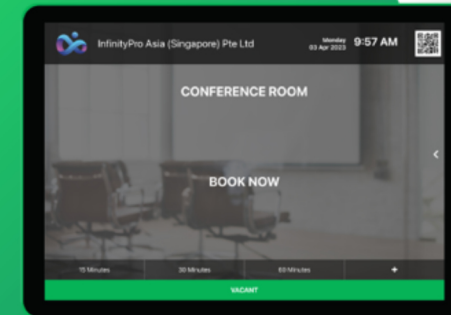

insphere Booking

Una forma más inteligente de reservar una sala de reuniones. Se conecta con el calendario que ya usas para reservar reuniones.

- Sistema de reservas de salas/personales
- Modifique fácilmente las reuniones de salas
- Informes