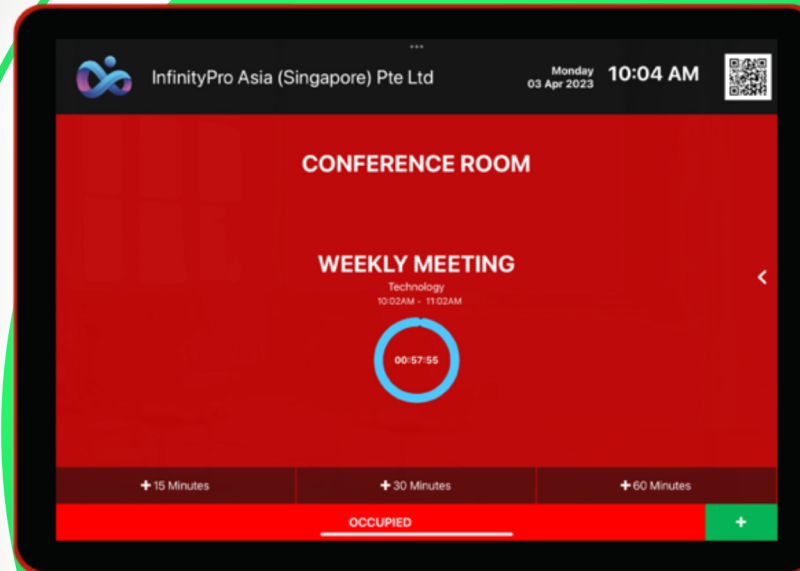

insphere Acount

Desbloquea todo el potencial de tu pantalla con nuestra exclusiva aplicación de cuenta Insphere.

- Escanea el código QR para iniciar sesión en Microsoft 365 y Google
- Escanea el código QR para transmitir desde la tableta/móvil a la pantalla
- Escanea el código QR para subir archivos a la pantalla
- Escanea el código QR a unidades en la nube
- Acceso directo personalizado a la aplicación
- Fondo de pantalla personalizado
- Botones personalizados del control remoto
- Integración con NFC y huella dactilar

insphere Share

insphere Share tiene todo lo que necesitas para reflejar la pantalla del dispositivo en un televisor o una pantalla plana interactiva.

insphere Cloud

Insphere Cloud permite a los usuarios acceder de forma segura a sus cuentas de almacenamiento conectadas.

- Escanee para iniciar sesión mediante código QR
- Almacenamiento en la nube ilimitado
- Acceso a múltiples nubes

insphere Booking

Una forma más inteligente de reservar una sala de reuniones. Se conecta con el calendario que ya usas para reservar reuniones.

- Sistema de reservas de salas/personales
- Modifique fácilmente las reuniones de salas
- Informes

Tablet

Esta tableta Android de 10 pulgadas con barra de luz LED es ideal para reservar salas. Cuenta con una pantalla de alta resolución, una potente CPU y conectividad Wi-Fi/Bluetooth.