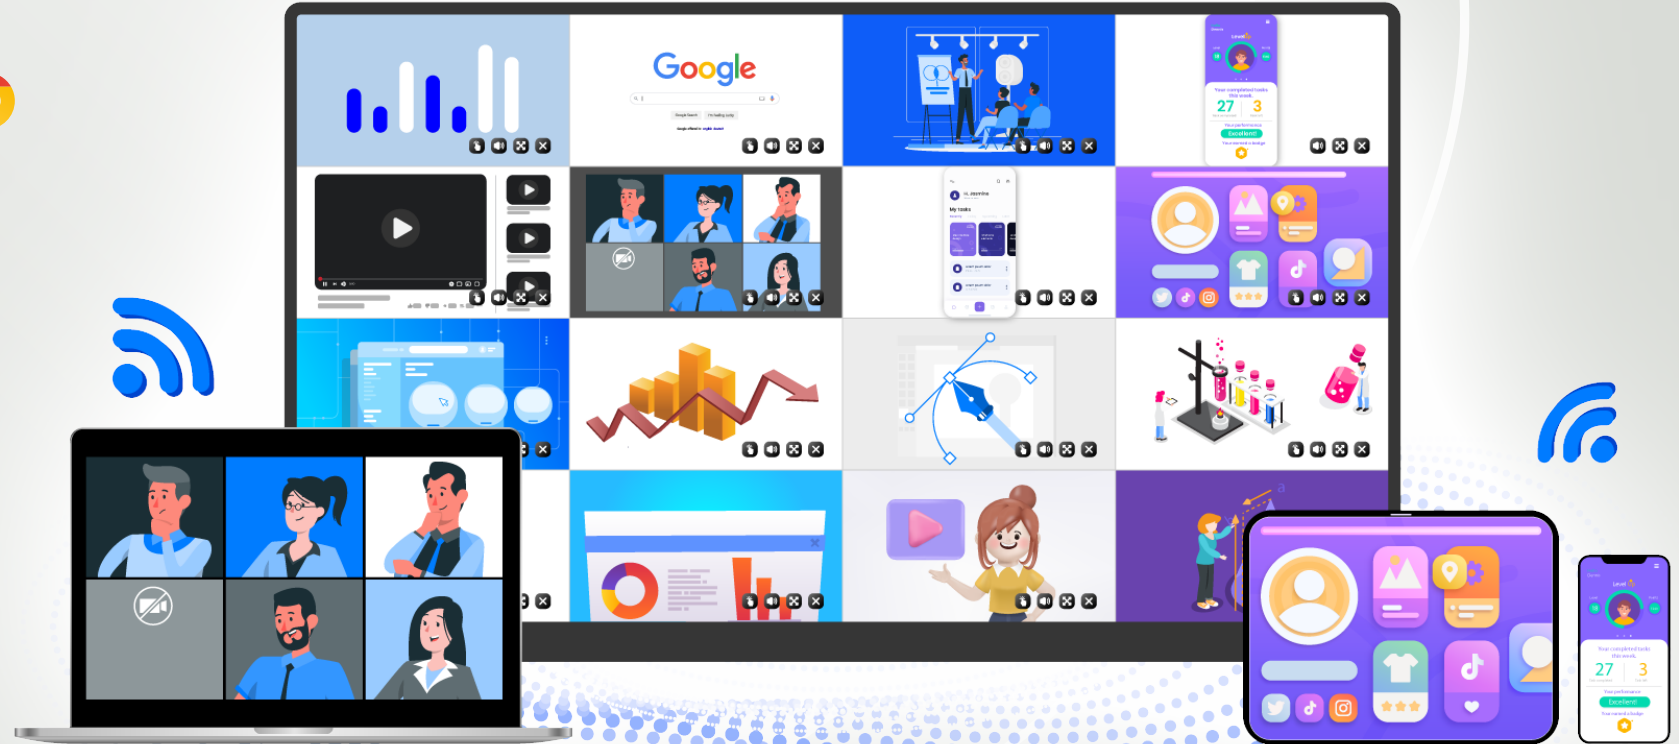

Modo panorámico

Seguimiento voz

Modo de primer plano

Modo de conferencia

Galería inteligente

Solución de conferencias de 360° impulsada por IA

Libera tu pantalla con insphere

Insphere ofrece una gama de software de colaboración y conferencias diseñado para el lugar de trabajo híbrido moderno y la colaboración en el aula.

Ratón/Toque/Botón/Aplicación.

+ COMPARTE EN LA NUBE.

+ ANOTACIÓN DE PANTALLA.

insphere Dongle

insphere Share Box

Basado en la nube

No es necesario instalar software en su PC.
Se puede acceder al portal Insphere Central al instante desde cualquier lugar del mundo.

insphere Acount

Desbloquea todo el potencial de tu pantalla con nuestra exclusiva aplicación de cuenta Insphere.

- Escanea el código QR para iniciar sesión en Microsoft 365 y Google
- Escanea el código QR para transmitir desde la tableta/móvil a la pantalla
- Escanea el código QR para subir archivos a la pantalla
- Escanea el código QR a unidades en la nube
- Acceso directo personalizado a la aplicación
- Fondo de pantalla personalizado
- Botones personalizados del control remoto
- Integración con NFC y huella dactilar

insphere Share

insphere Share tiene todo lo que necesitas para reflejar la pantalla del dispositivo en un televisor o una pantalla plana interactiva.

insphere Cloud

Insphere Cloud permite a los usuarios acceder de forma segura a sus cuentas de almacenamiento conectadas.