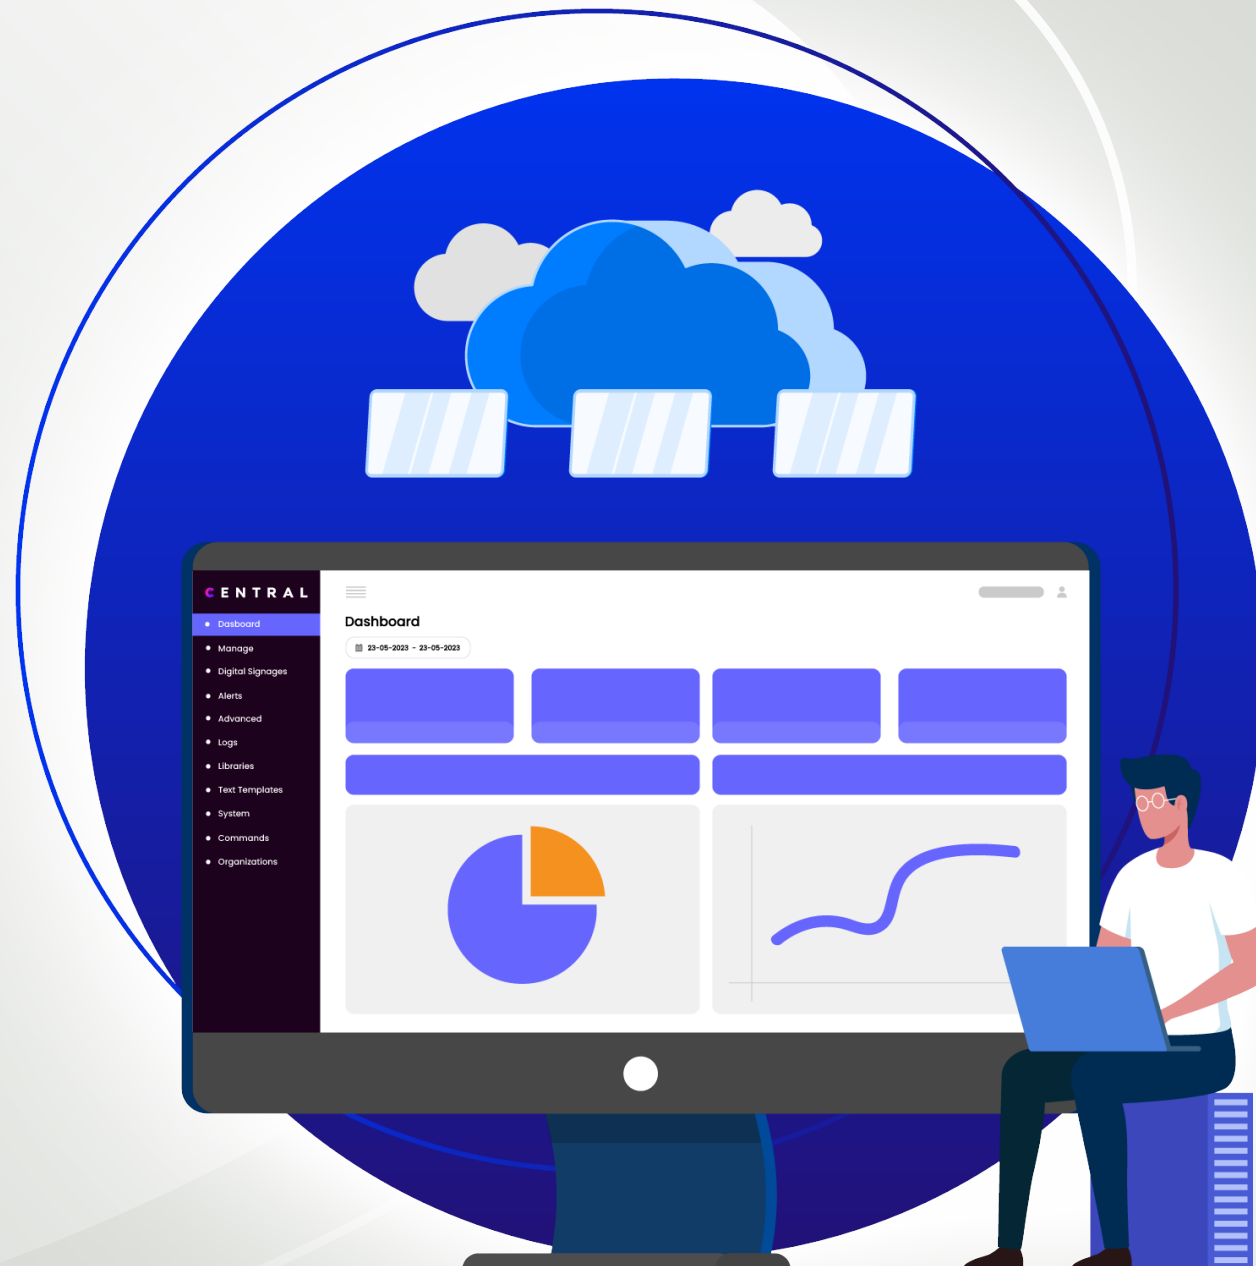

insphere Central

La solución definitiva para administrar de manera eficiente todos sus dispositivos, aplicaciones y recursos desde una única plataforma centralizada.

- Administración de dispositivos
- Envíe alertas y anuncios instantáneos
- Administración de aplicaciones
- Transmisión en vivo
- Señalización digital
- Basado en la nube