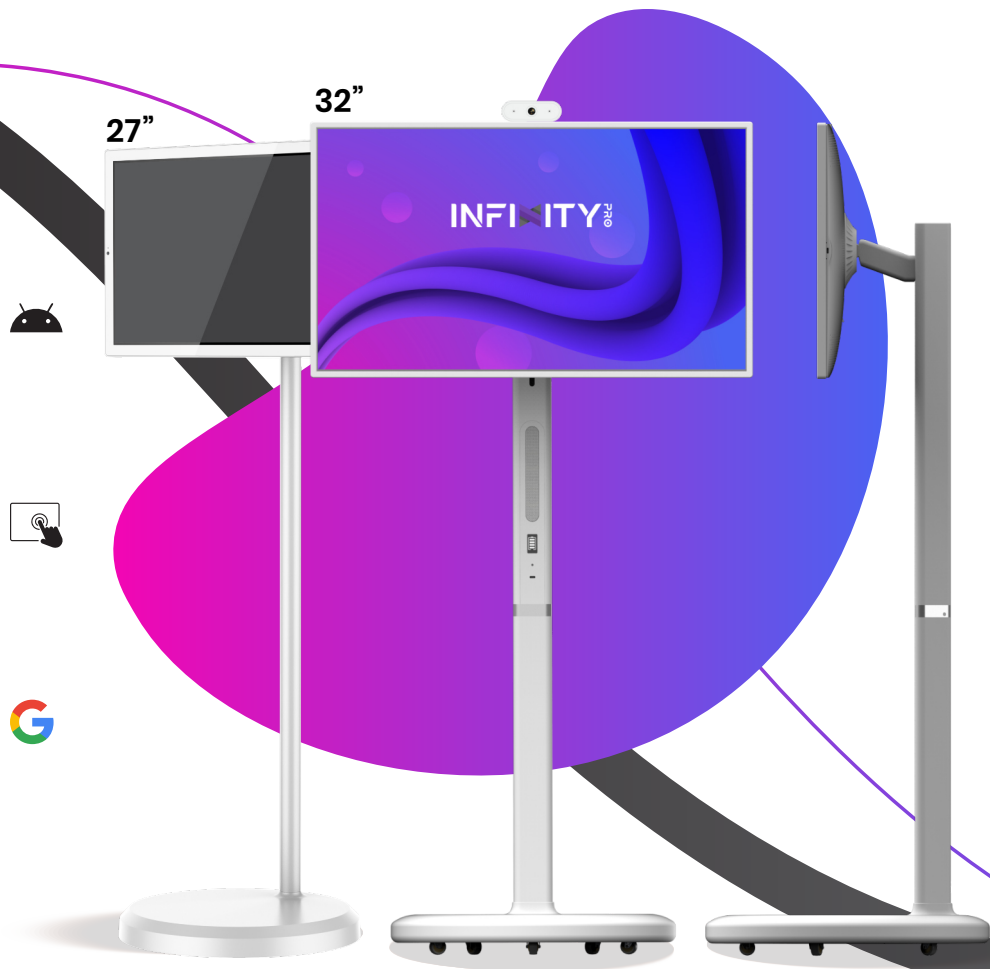

INFINITY^{PRO}

Presentando el futuro de la

Conectividad

Tu compañero ideal para una experiencia Android 12 impecable. Diseñado para redefinir la comodidad y la innovación, ofrece la pantalla definitiva para mejorar tu estilo de vida digital.

android 12

Hasta 6-8 horas de duración de la batería

Disponible en tamaños de 27" y 32"

Certificado por Google

Las aplicaciones más populares de Google, todas en un solo lugar

Lo último en pantalla portátil

INFINITY^{PRO}

Experimenta el futuro de la conectividad con InfinityPro Buddy: donde la innovación se fusiona con la comodidad para una experiencia digital definitiva.
¡Mejora tu estilo de trabajo hoy mismo!

 **Compartir pantalla inalámbrica**
Adáptese a cualquier ángulo de visión con la pantalla giratoria

Girar, pivotar, inclinar, ajustar 
Múltiples opciones de ajuste, incluida una rotación de hasta 180°

 **1-Año de Garantía**
Se ofrece soporte de garantía en sitio